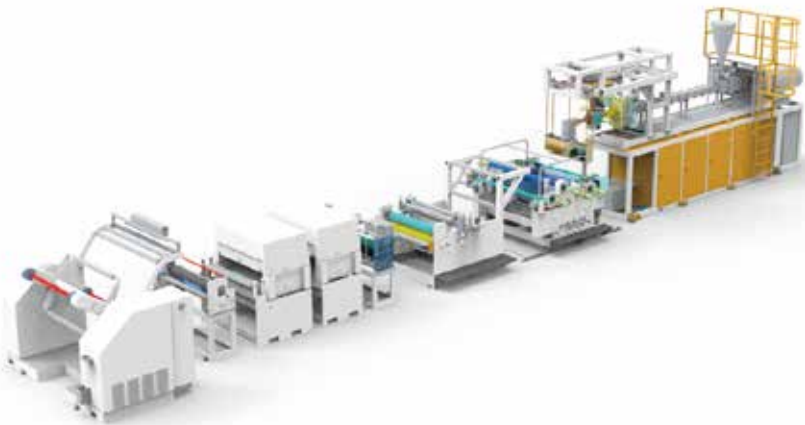

<http://www.aldrichenterprise.com>

Products

Rigid Packaging Machinery, Woven Bag Machinery

11

AVIGO TECHNOLOGY CO., LTD.

聯創達有限公司

No. 17, Ln. 66, Yitong St., Zhongshan Dist., Taipei City 104, Taiwan

T +886-2-2507-5985